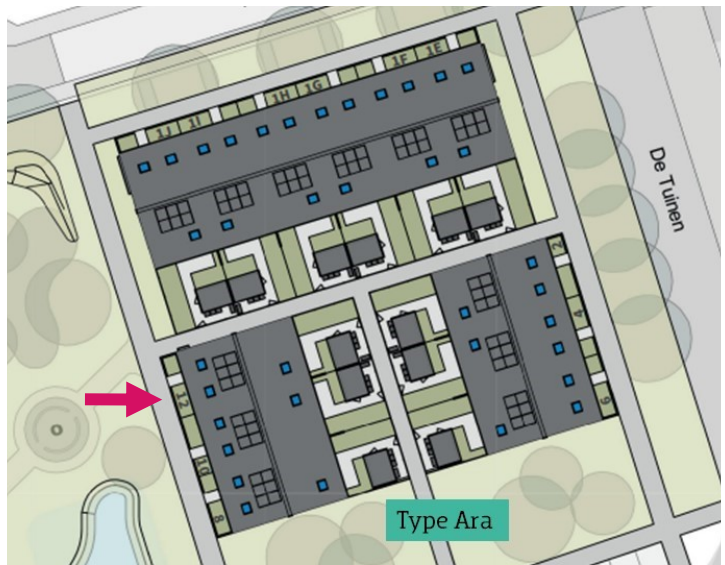

Hoe ziet het plan eruit?

Grenzend aan Het Paradijske komen vier woonblokken. Eén woonblok met zes woningen, twee woonblokken met drie woningen en een woonblok met vijf woningen.

Hoe zien ze eruit?

Het zijn moderne woningen voor één- en tweepersoonshuishoudens. Alle huizen hebben een open keuken, een inpandige berging en een losse berging achter in de tuin. Er zijn twee slaapkamers, een badkamer met tweede toilet en een vlizotrap naar de bergzolder.

De Tuinen 12

Hoekwoning, Type Ara Drachten - De Tuinen 12

- Enkele wandcontactdoos
- Dubbele wandcontactdoos
- Thermostaat CV
- Rookmelder (NEN2555)
- Lichtpunt
- Loze leiding tbv
- Bedrade leiding tbv
- Enkele schakelaar
- Wisselchakelaar
- Binnenlamp wand aansluiting
- Buitenlamp wand aansluiting Incl. Armatuur
- Bedrade leiding tbv CAI
- Bedrade leiding tbv data
- WP Warmtepomp
- Deurbel
- Drukknop bet

- Dakraam
- Vloertrap
- Verdeler vloerverwarming
- Verlaagd plafond
- Meterkast

Impressie keuken

Situatietekening