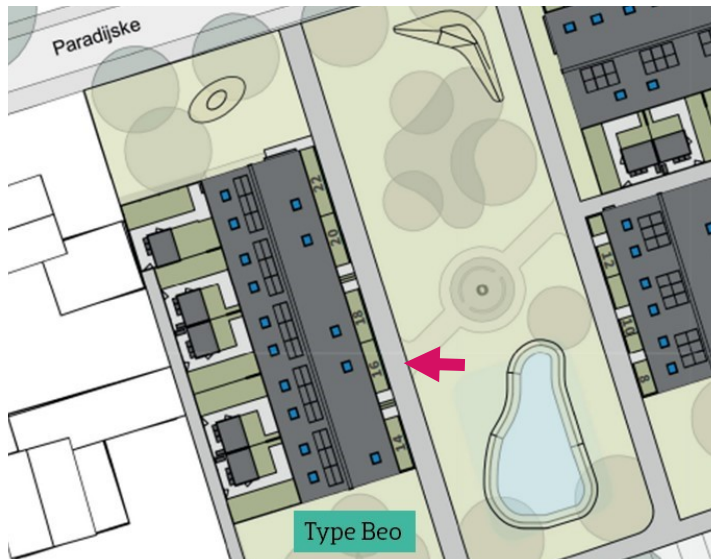

Hoe ziet het plan eruit?

Grenzend aan Het Paradijske komen vier woonblokken. Eén woonblok met zes woningen, twee woonblokken met drie woningen en een woonblok met vijf woningen.

Hoe zien ze eruit?

Het zijn moderne woningen voor één- en tweepersoonshuishoudens. Alle huizen hebben een open keuken, een inpandige berging en een losse berging achter in de tuin. Er zijn twee slaapkamers, een badkamer met tweede toilet en een vlizotrap naar de bergzolder.

accolade

De Tuinen 16

Tussenwoning, Type Beo

Drachten - De Tuinen 16 en 20

- ⊥ Enkele wandcontactdoos
- ⊥ Dubbele wandcontactdoos
- ⊥ Thermostaat CV
- ⊥ Rookmelder (NEN2555)
- ⊥ Lichtpunt
- ⊥ Loze leiding fbv
- ⊥ Bedrade leiding fbv
- ⊥ Enkele schakelaar
- ⊥ Wissechakelaar
- ⊥ Binnenlamp wand aansluiting
- ⊥ Buitenlamp wand aansluiting Incl. Armatuur
- ⊥ Bedrade leiding fbv CAI
- ⊥ Bedrade leiding fbv data
- ⊥ WP Warmtepomp
- ⊥ Deurbel
- ⊥ Drukknop bel

- ⊥ Dakraam
- ⊥ Vlooztrap
- ⊥ Verder vloerverwarming
- ⊥ Verlaagd plafond
- ⊥ Meterkast

Impressie keuken

Situatietekening