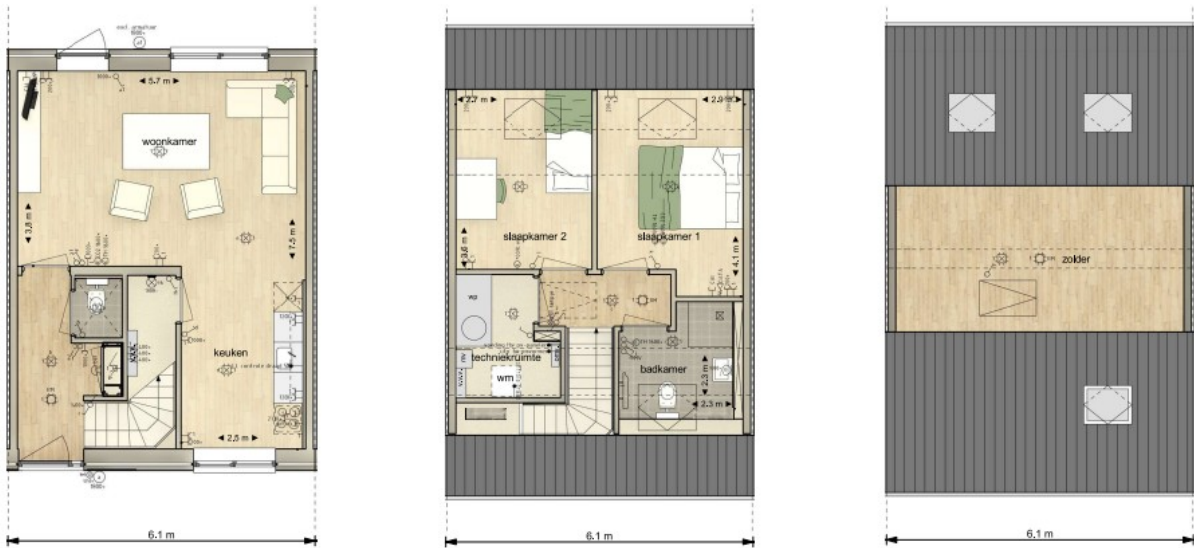

De Tuinen 16

Tussenwoning, Type Beo

Drachten - De Tuinen 16 en 20