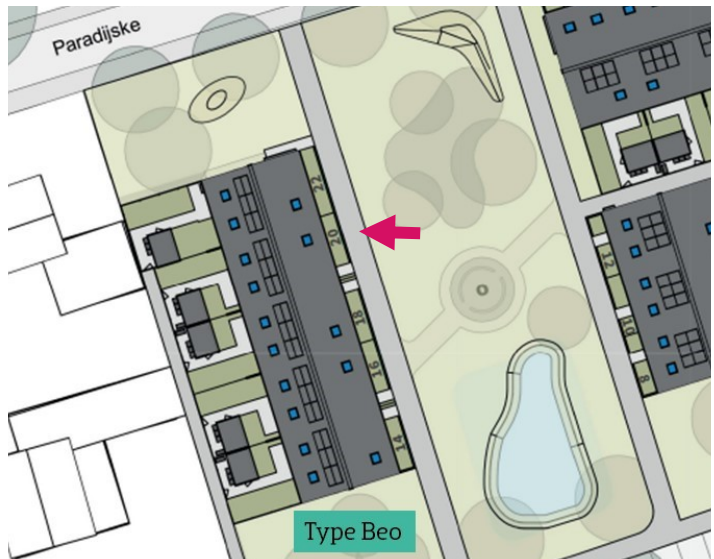

## Hoe ziet het plan eruit?

Grenzend aan Het Paradijske komen vier woonblokken. Eén woonblok met zes woningen, twee woonblokken met drie woningen en een woonblok met vijf woningen.

## Tussenwoning, Type Beo

Drachten - De Tuinen 16 en 20

- Enkele wandcontactdoos
- Dubbele wandcontactdoos
- Thermostaat CV
- Rookmelder (NEN2555)
- Lichtpunt
- Loze leiding fbv .....
- Bedrade leiding fbv .....
- Enkele schakelaar
- Wisselchakelaar
- Binnenlamp wand aansluiting
- Buitenlamp wand aansluiting Incl. Armatuur
- Bedrade leiding fbv CAI
- Bedrade leiding fbv data
- WP Warmtepomp
- Deurbel
- Drukknop bel

- Dakraam
- Vlooztrap
- Verder vloerverwarming
- Verlaagd plafond
- Meterkast

Impressie keuken

Situatietekening