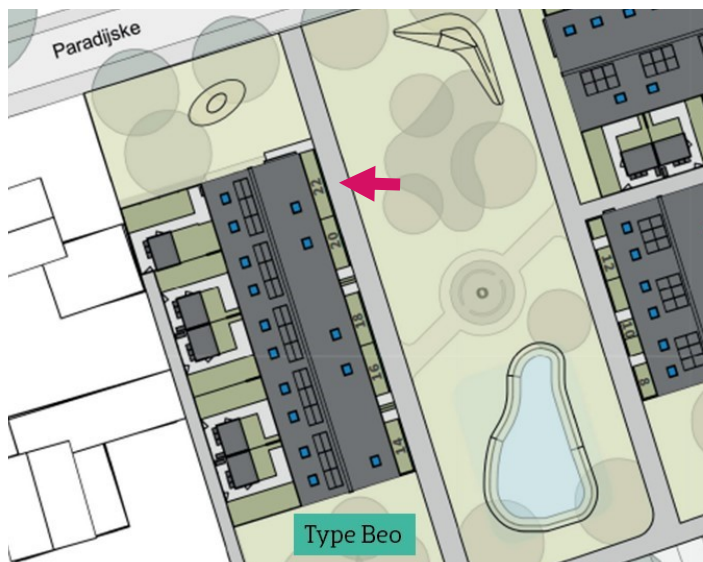

Situatietekening