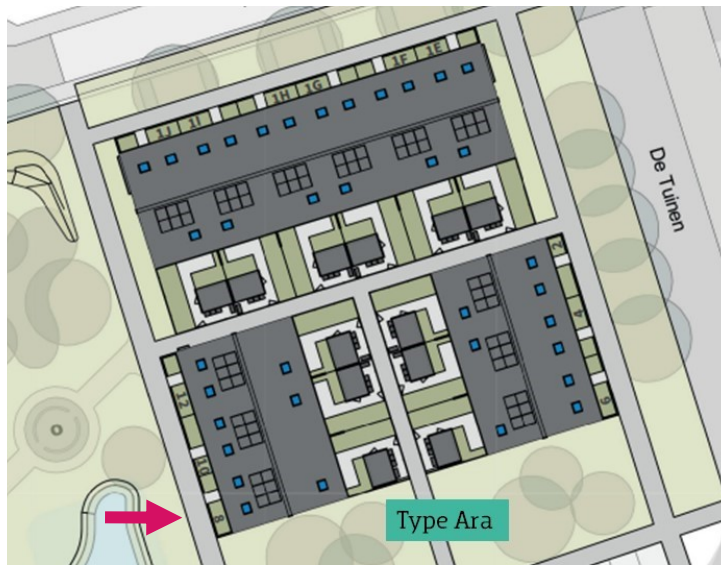

Situatietekening