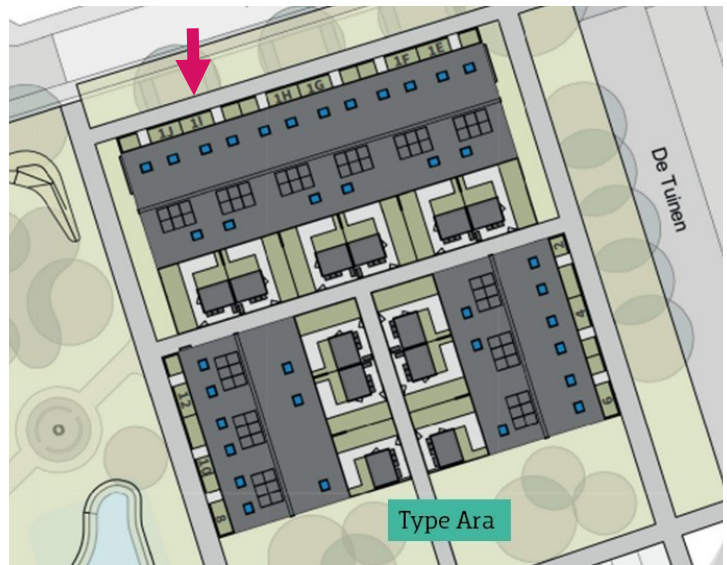

Situatietekening