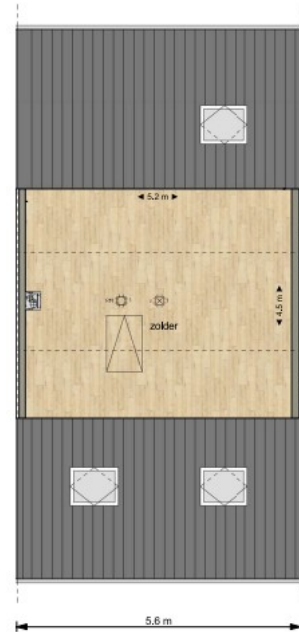

Het Paradijske 1i

Tussenwoning, Type Ara

Drachten - De Tuinen 4, Paradijske 1g en Paradijske 1i