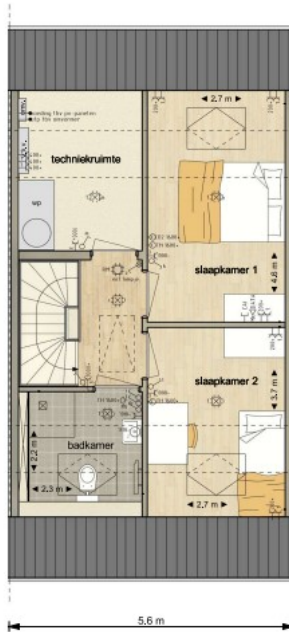

Het Paradijske 1i

Tussenwoning, Type Ara

Drachten - De Tuinen 4, Paradijske 1g en Paradijske 1i