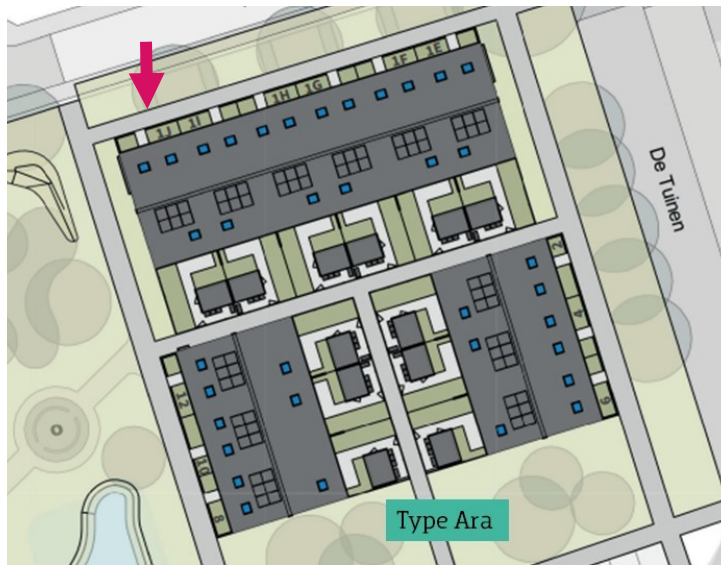

Situatietekening